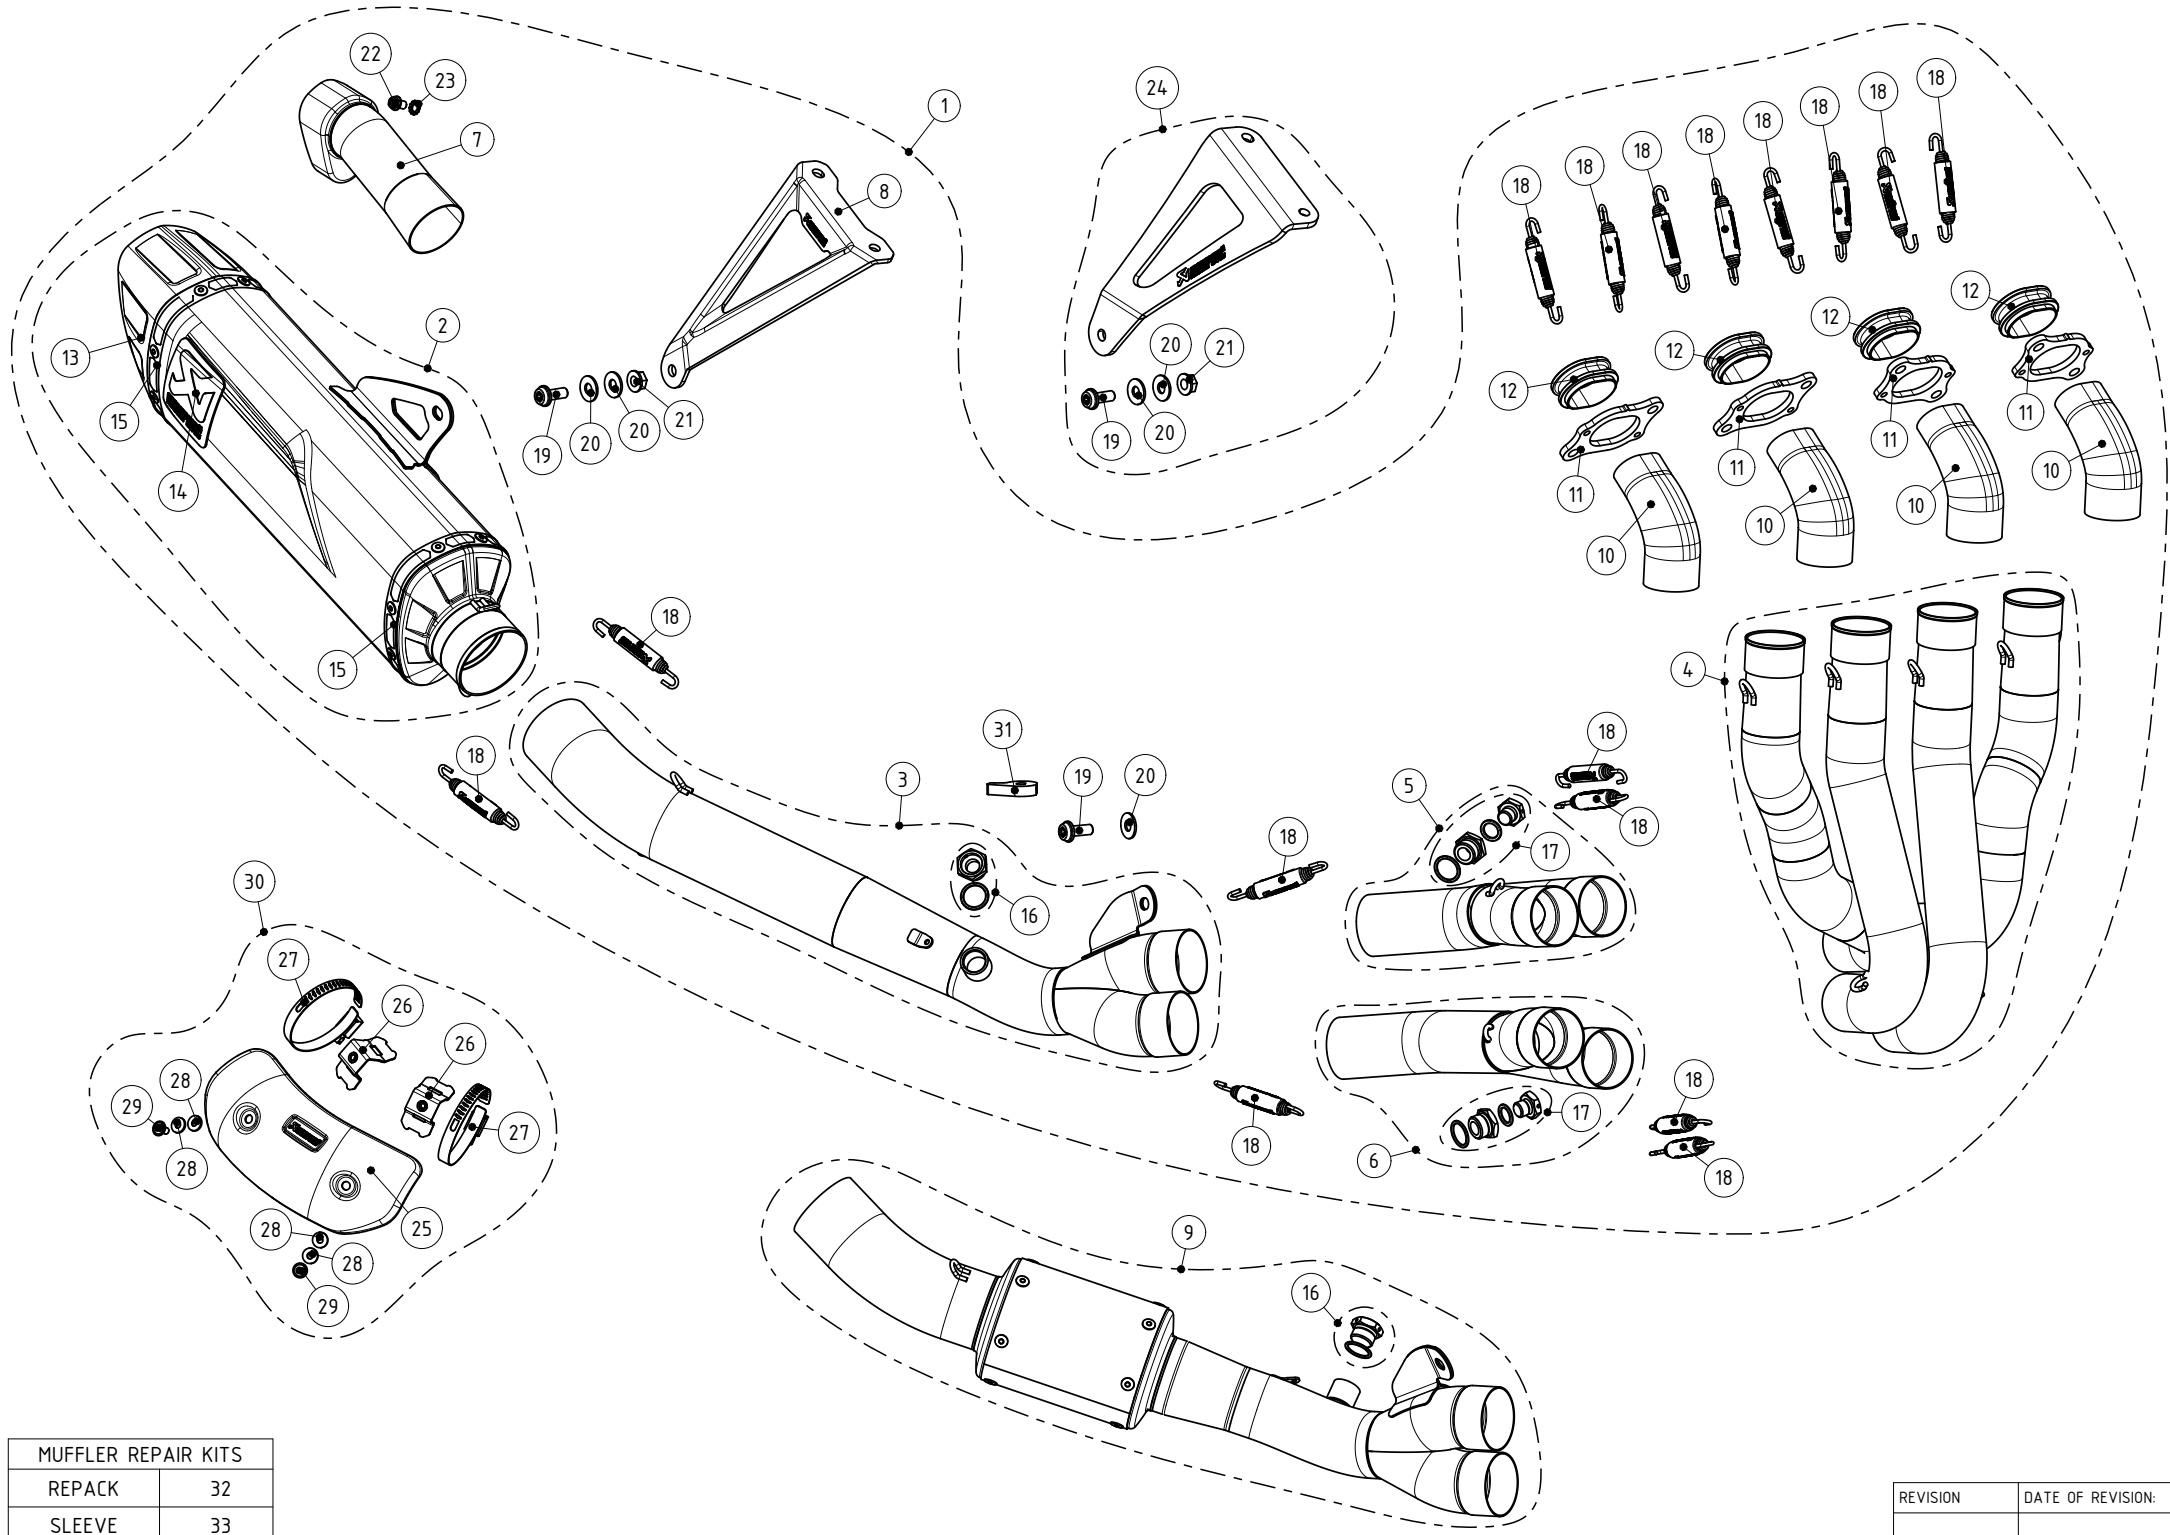

Racing Line (Titanium)

Produkt-Code: S-H10R9-APLT 

Dieses Vollsystem wird komplettiert durch einen leichten Schalldämpfer aus Titan und einen Krümmer aus Edelstahl, die Gewichtseinsparungen und gesteigerte Leistung und mehr Drehmoment bieten. Der beeindruckende sportliche Akrapovič Sound ist perfekt auf die Rennsport-Kultur des Bikes abgestimmt.

Statischer Geräuschpegel mit Einsatz: 100,1 dB@5500 rpm
Statischer Geräuschpegel ohne Einsatz: 105 dB@5500 rpm

TECH. DATEN	EINHEIT	ORIGINAL	AKRAPOVIČ	MAX. WERTE
Maximale Leistung	kW	143.8 bei 13200 rpm	152.8 bei 14300 rpm	+ 11.9 bei 8100 rpm
	PS (m)	195.5 bei 13200 rpm	207.7 bei 14300 rpm	+ 16.2 bei 8100 rpm
	PS (i)	192.9 bei 13200 rpm	204.9 bei 14300 rpm	+ 16 bei 8100 rpm
Maximales Drehmoment	Nm	109.7 bei 12400 rpm	111.6 bei 12300 rpm	+ 14.4 bei 7800 rpm
	lb-ft	80.9 bei 12400 rpm	82.3 bei 12300 rpm	+ 10.6 bei 7800 rpm
Gewicht	kg	7.8	7	- 0.8
	lb	17.2	15.5	- 1.7
Statische Geräuschpegel	dB	96.3	106.5	+ 10.2
	rpm	5500	5500	0

Optionale Teile

Produkt-Code: **Muffler bracket (Aluminium)**

Produkt name: **P-X257**

Produkt-Code: **Track day Link pipe/Collector (Stainless steel)**

Produkt name: **L-H10R12/TD**

MUFFLER REPAIR KITS	
REPACK	32
SLEEVE	33